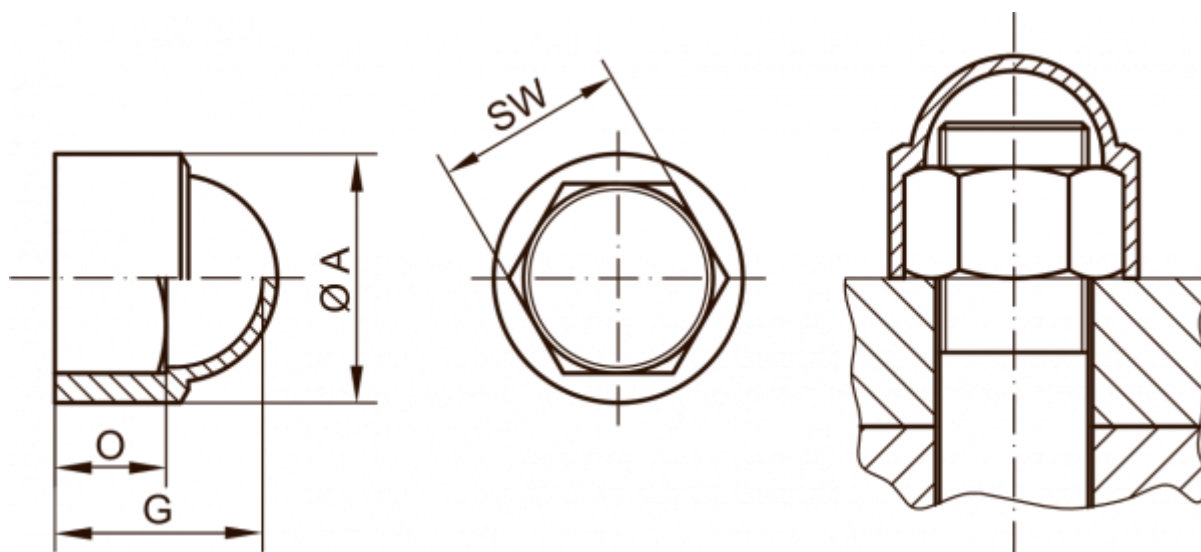

Varenummer: 59GPN10008638

Beskrivelse: KLEE Prop for møtrik GPN 1000 / 8638 - NV 75

Mål

A	= 91.6
For	= G1 1/2
G	= 78.5
O	= 41
SW (Nøglevidde)	= 75